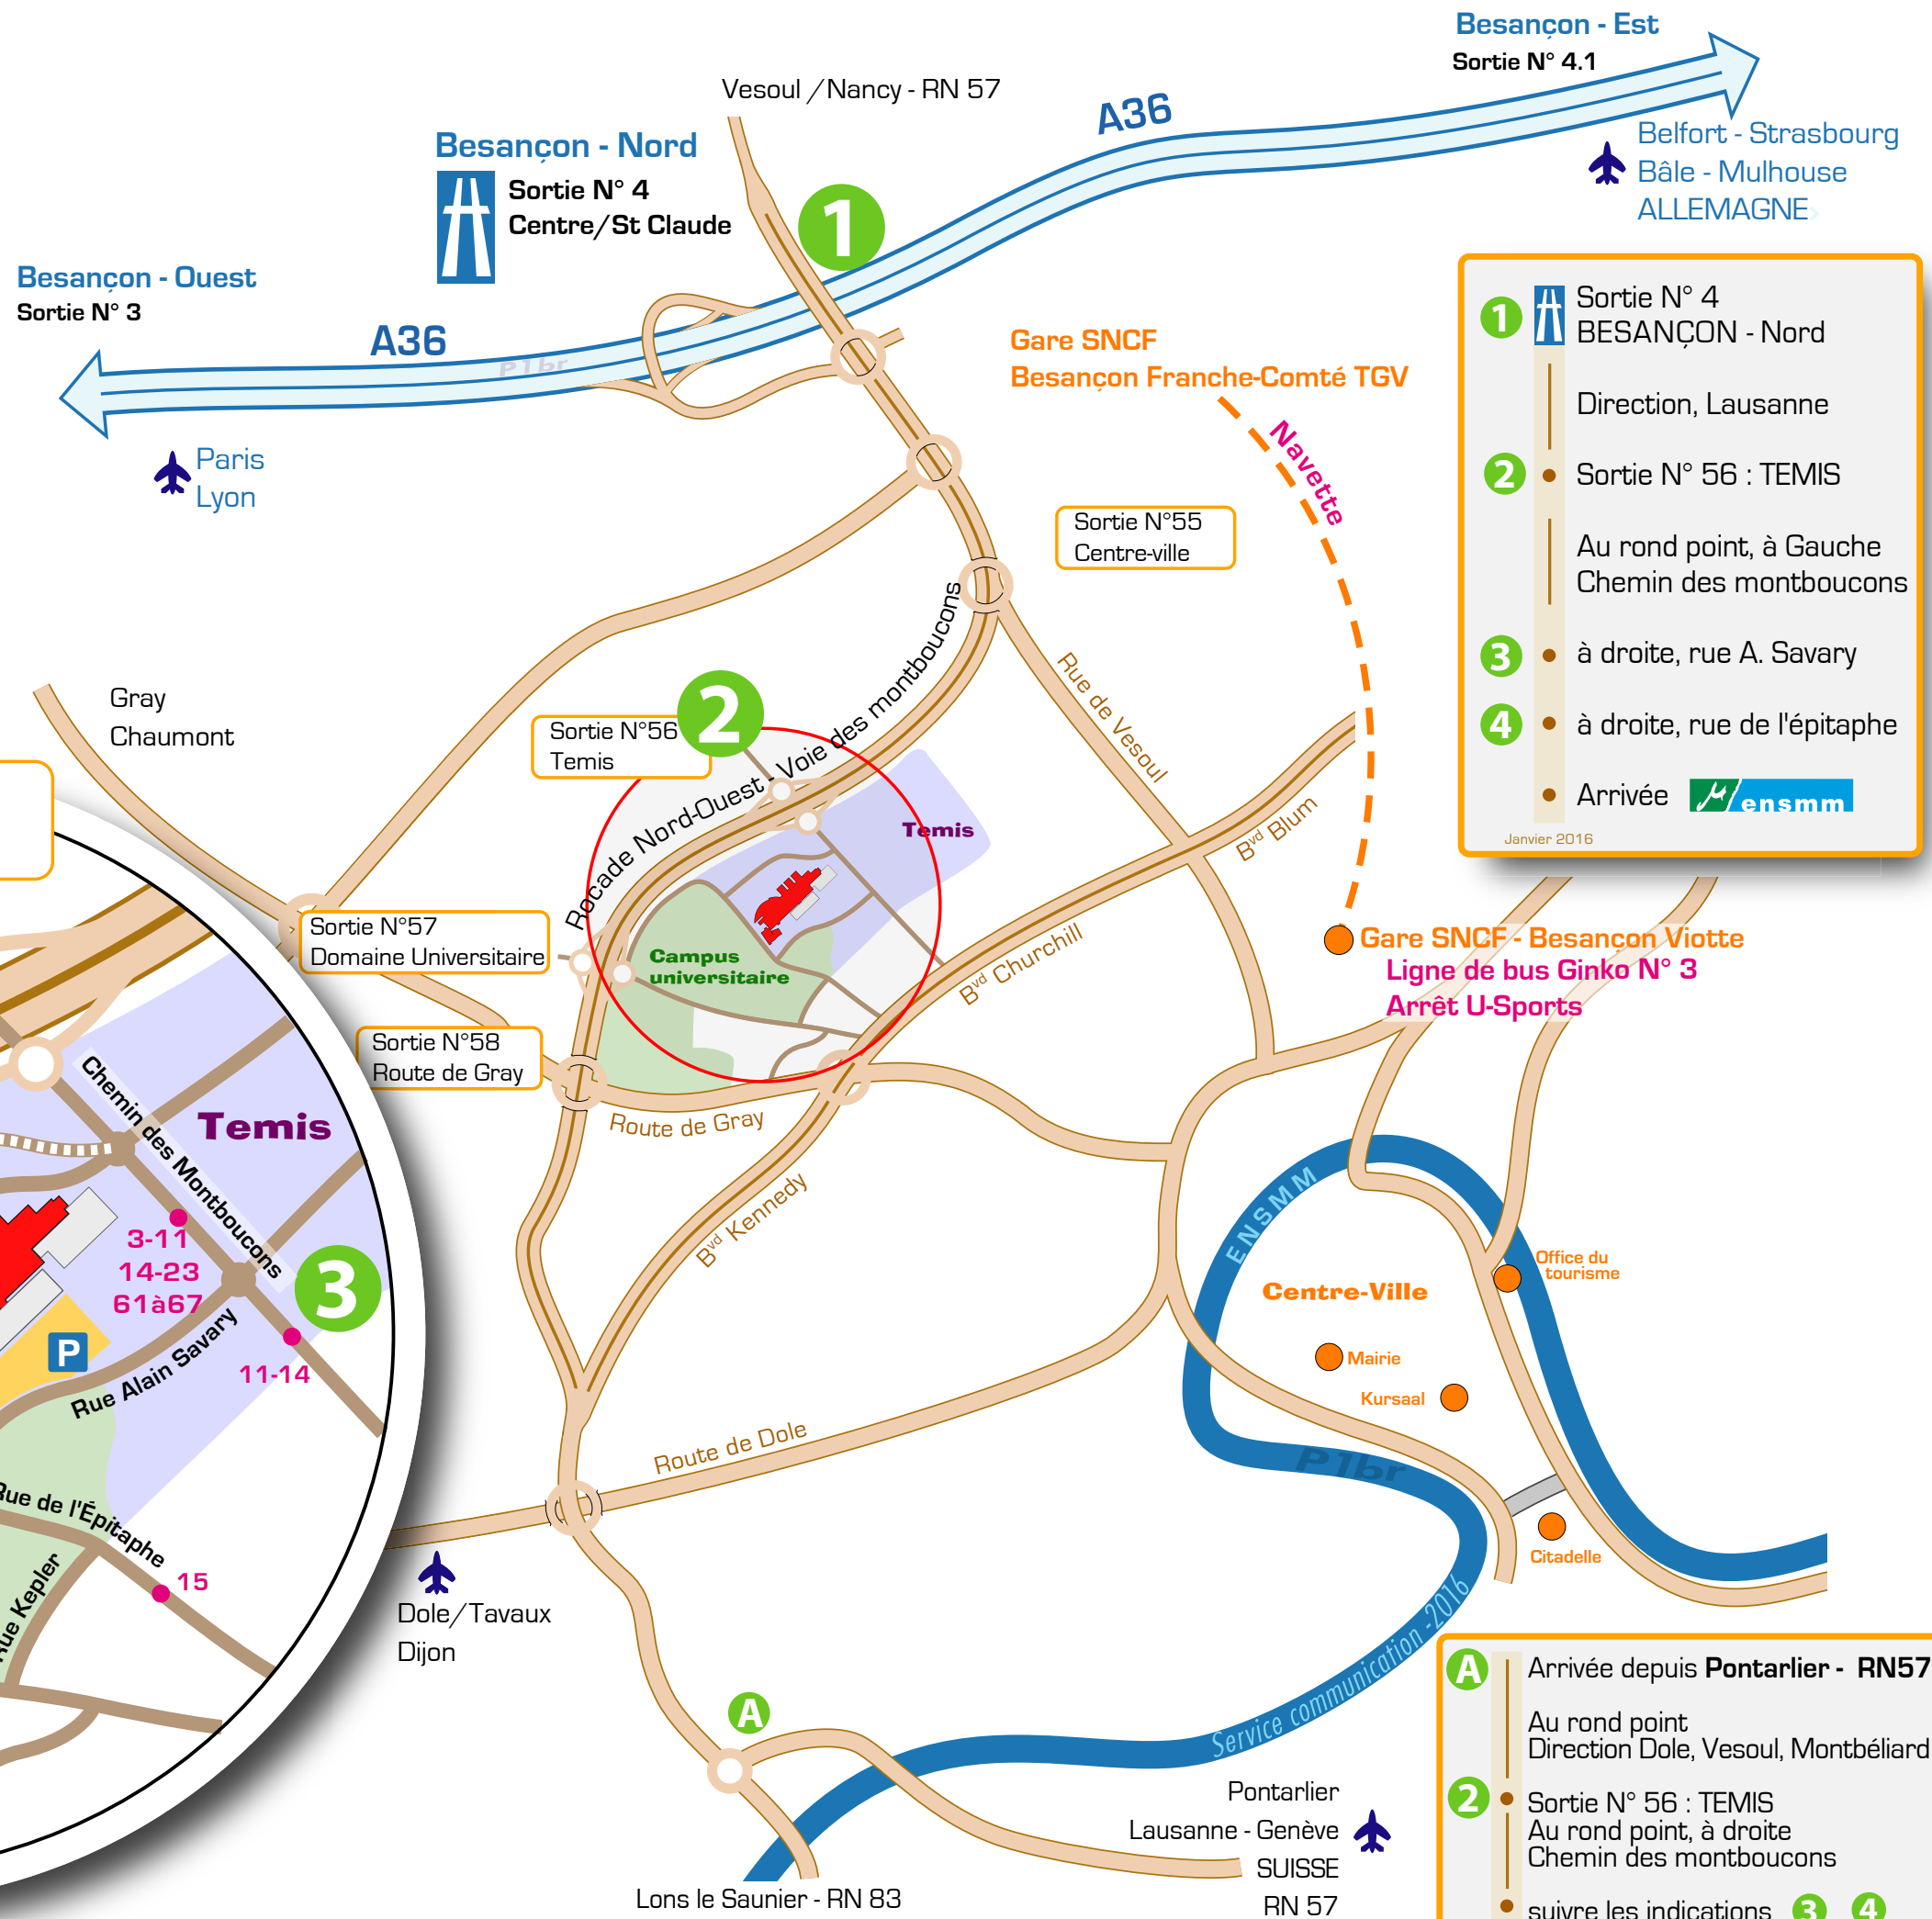

26, rue de l'építaphe  
25030 Besançon cedex

Ligne de bus Ginko N° 15

• Arrêt ENSMM

**1** Sortie N° 4  
BESANÇON - Nord  
Direction, Lausanne

**2** Sortie N° 56 : TEMIS  
Au rond point, à Gauche  
Chemin des montboucons

**3** à droite, rue A. Savary

**4** à droite, rue de l'építaphe

• Arrivée

Janvier 2016

**A** Arrivée depuis Pontarlier - RN57  
Au rond point  
Direction Dole, Vesoul, Montbéliard

**2** Sortie N° 56 : TEMIS  
Au rond point, à droite  
Chemin des montboucons

• suivre les indications **3** **4**

Sortie N°56  
Temis

Sortie N°57  
Domaine Universitaire